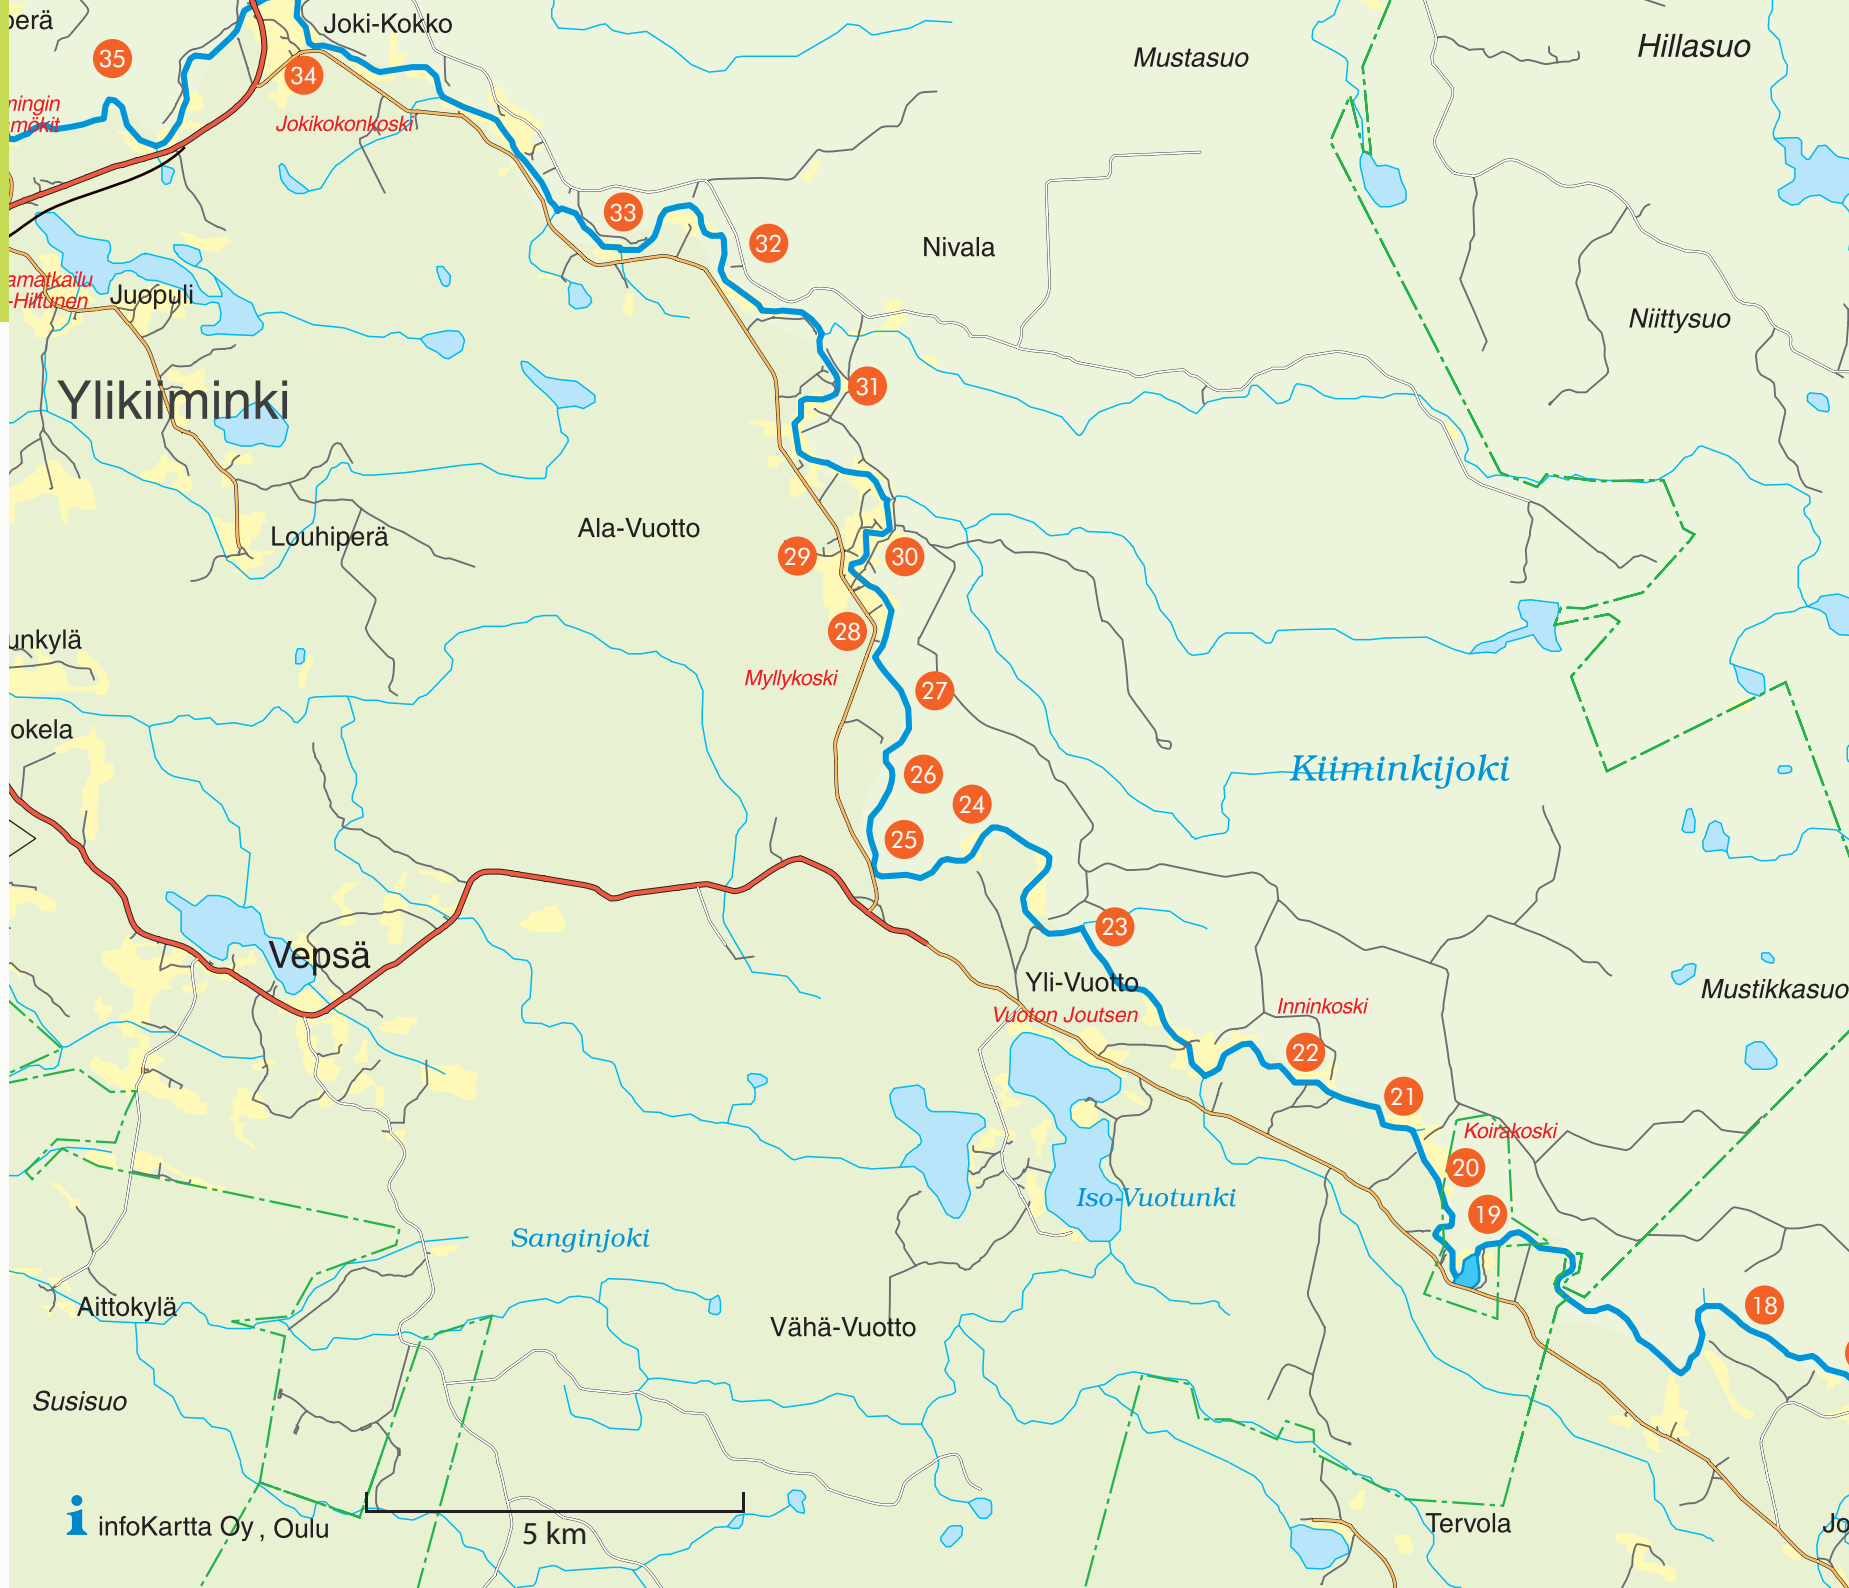

PUOLANKA- UTAJÄRVI

1. Virtalankoski
2. Puutiokoski
3. Kärryskoski
4. Kypäräkoski
5. Seinäkoski
6. Vaamaskoski
7. Kalliuskoski

UTAJÄRVI

8. Kurimonkoski
9. Perjakankosket
10. Myllykoski
11. Saarikoski
12. Vääräkoski
13. Paanakkakoski
14. Laukkukoski
15. Peurakoski
16. Lohikoski
17. Jousikoski

YLIKIIMINKI

18. Nivankoski
19. Isohuoseus
20. Koirakoski
21. Palokoski
22. Inninkoski
23. Lamminkoski
24. Kultakoski
25. Jauhokoski
26. Leppikoski
27. Ämmäkoski
28. Myllykoski
29. Merilän alakoski
30. Inkakoski
31. Alavuotonkoski
32. Vehkakoski
33. Uumakoski
34. Jokikokonkoski
35. Saarikoski

YLIKIIMINKI- KIIMINKI

- 36. Juopulinkoski
- 37. Kalliokoski
- 38. Palokoski
- 39. Ruuttikoski
- 40. Aittokoski
- 41. Seluskankoski
- 42. Mieskoski
- 43. Holapankoski
- 44. Särkikoski
- 45. Isakankoski
- 46. Pyyköseniva
- 47. Koitelinkoski
- 48. Laurinkoski
- 49. Koskelankoski
- 50. Vääräkoski

KIIMINKI- HAUKIPUDAS

51. Mannilankoski
52. Viittanen
53. Myllykoski
54. Lehtolankoski
55. Hettikoski
56. Tolpankoski
57. Kanniaisenkoski
58. Venekoski
59. Kontiokoski
60. Ylikoski, Puitin niva
61. Piimäkoski
62. Tamppikoski
63. Majavakoski
64. Peurakoski
65. Jalonkoski
66. Rätikoski
67. Jäniskoski
68. Sämpikoski
69. Alakoski
70. Perämeri