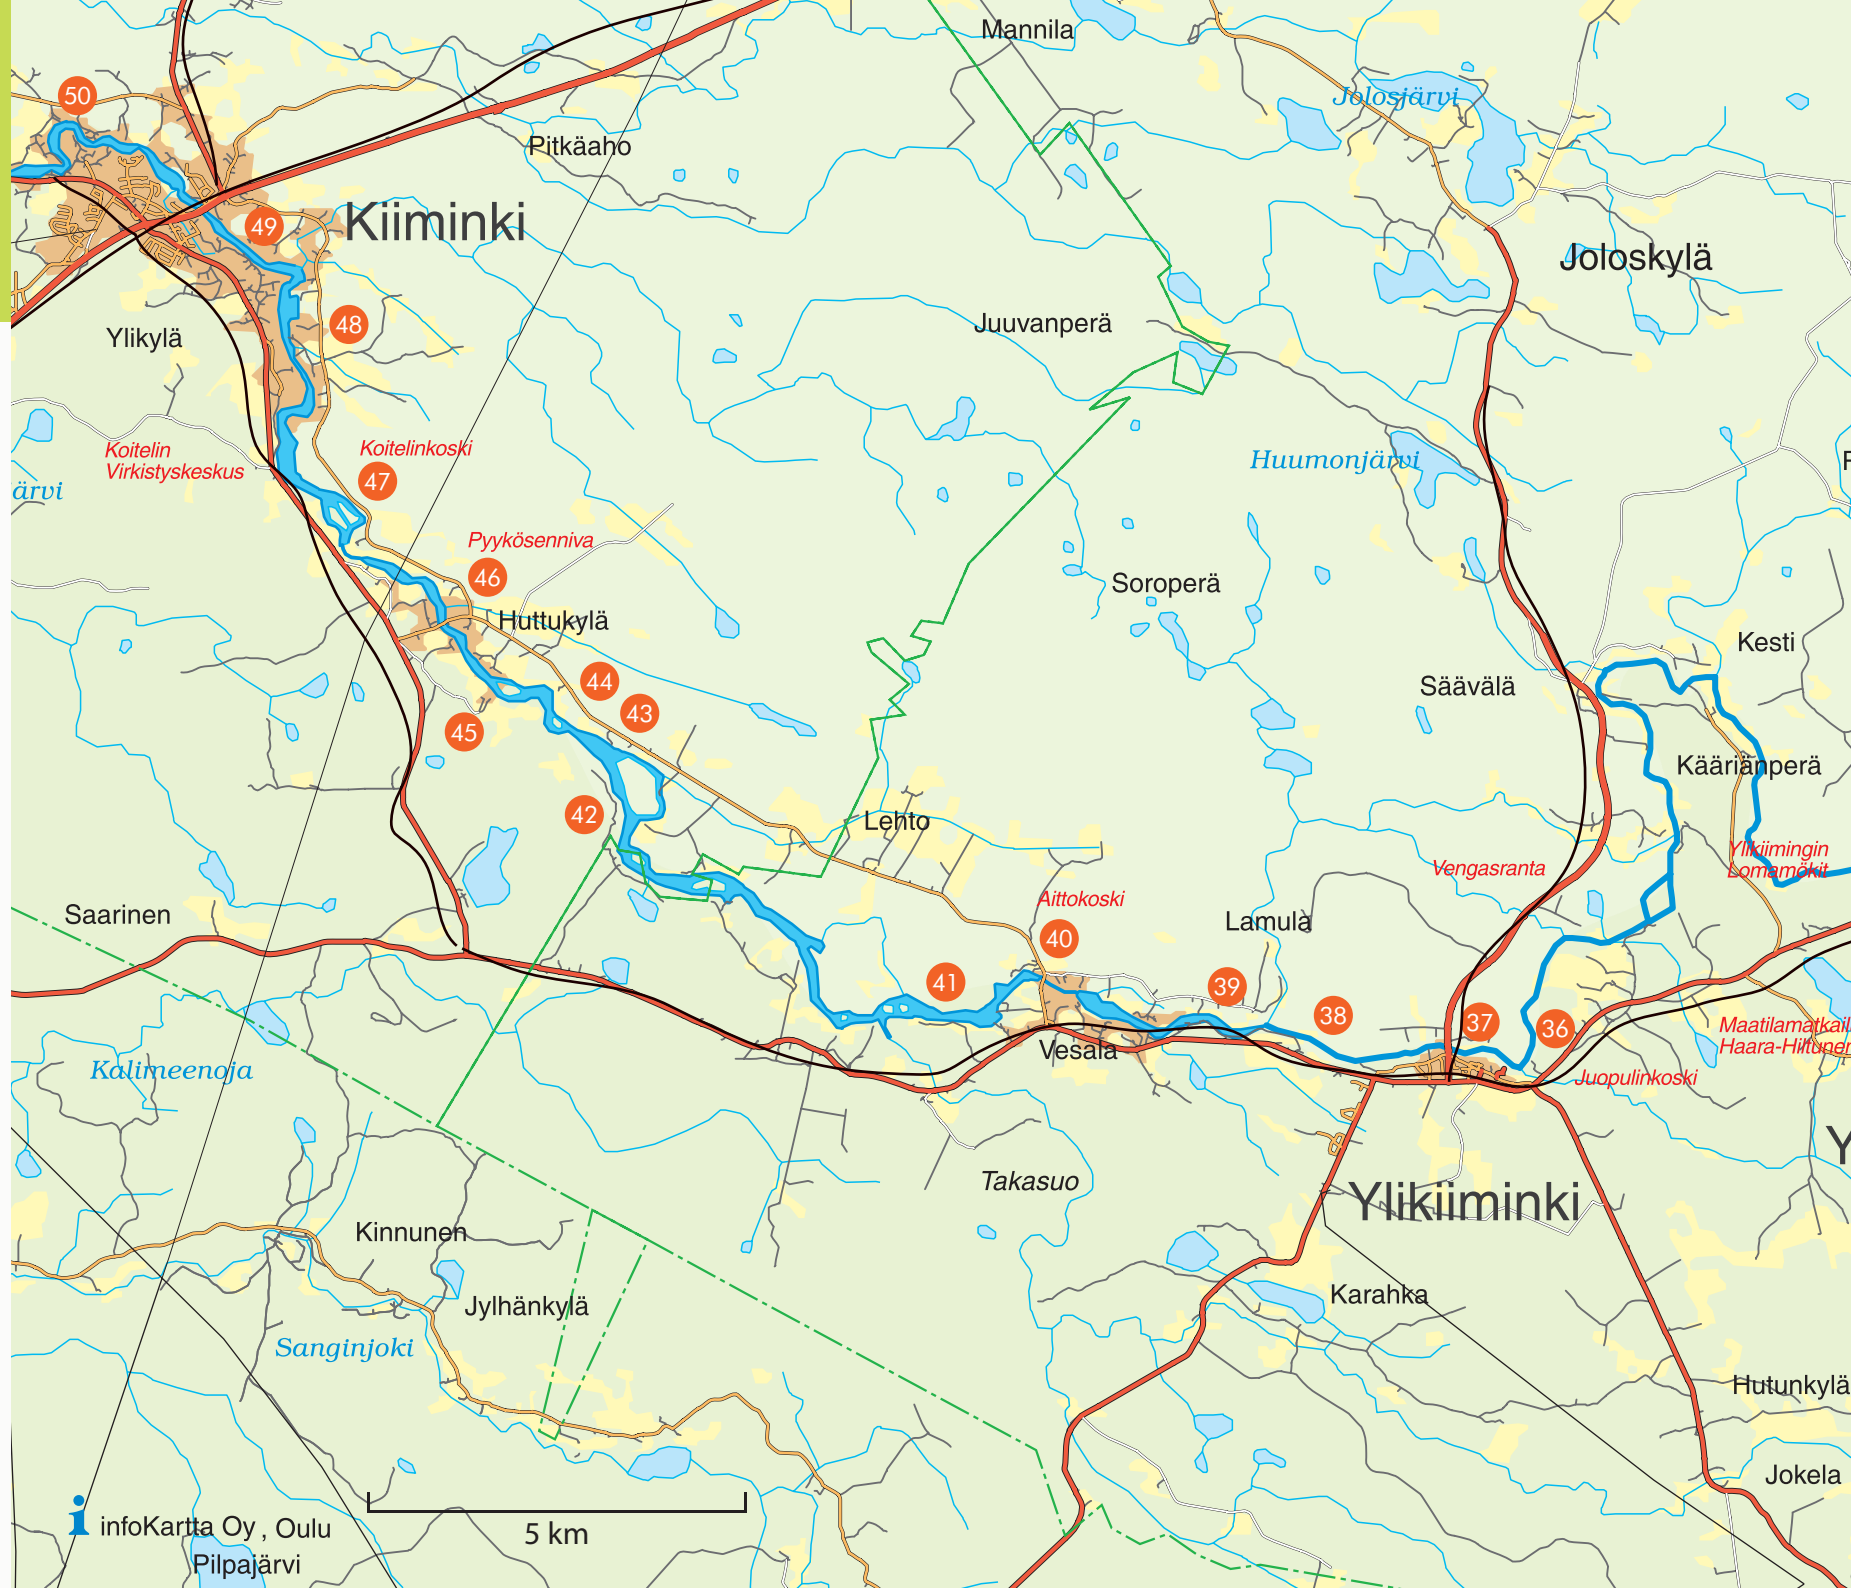

PUOLANKA- UTAJÄRVI

1. Virtalankoski
2. Puutiokoski
3. Kärryskoski
4. Kypäräkoski
5. Seinäkoski
6. Vaamaskoski
7. Kalliuskoski

UTAJÄRVI

8. Kurimonkoski
9. Perjakankosket
10. Myllykoski
11. Saarikoski
12. Vääräkoski
13. Paanakkakoski
14. Laukkukoski
15. Peurakoski
16. Lohikoski
17. Jousikoski

YLIKIIMINKI

18. Nivankoski
19. Isohuoseus
20. Koirakoski
21. Palokoski
22. Inninkoski
23. Lamminkoski
24. Kultakoski
25. Jauhokoski
26. Leppikoski
27. Ämmäkoski
28. Myllykoski
29. Merilän alakoski
30. Inkakoski
31. Alavuotonkoski
32. Vehkakoski
33. Uumakoski
34. Jokikokonkoski
35. Saarikoski

YLIKIIMINKI- KIIMINKI

- 36. Juopulinkoski
- 37. Kalliokoski
- 38. Palokoski
- 39. Ruuttikoski
- 40. Aittokoski
- 41. Seluskankoski
- 42. Mieskoski
- 43. Holapankoski
- 44. Särkikoski
- 45. Isakankoski
- 46. Pyyköseniva
- 47. Koitelinkoski
- 48. Laurinkoski
- 49. Koskelankoski
- 50. Vääräkoski

KIIMINKI- HAUKIPUDAS

51. Mannilankoski
52. Viittanen
53. Myllykoski
54. Lehtolankoski
55. Hettikoski
56. Tolpankoski
57. Kanniaisenkoski
58. Venekoski
59. Kontiokoski
60. Ylikoski, Puitin niva
61. Piimäkoski
62. Tamppikoski
63. Majavakoski
64. Peurakoski
65. Jalonkoski
66. Rätikoski
67. Jäniskoski
68. Sämpikoski
69. Alakoski
70. Perämeri