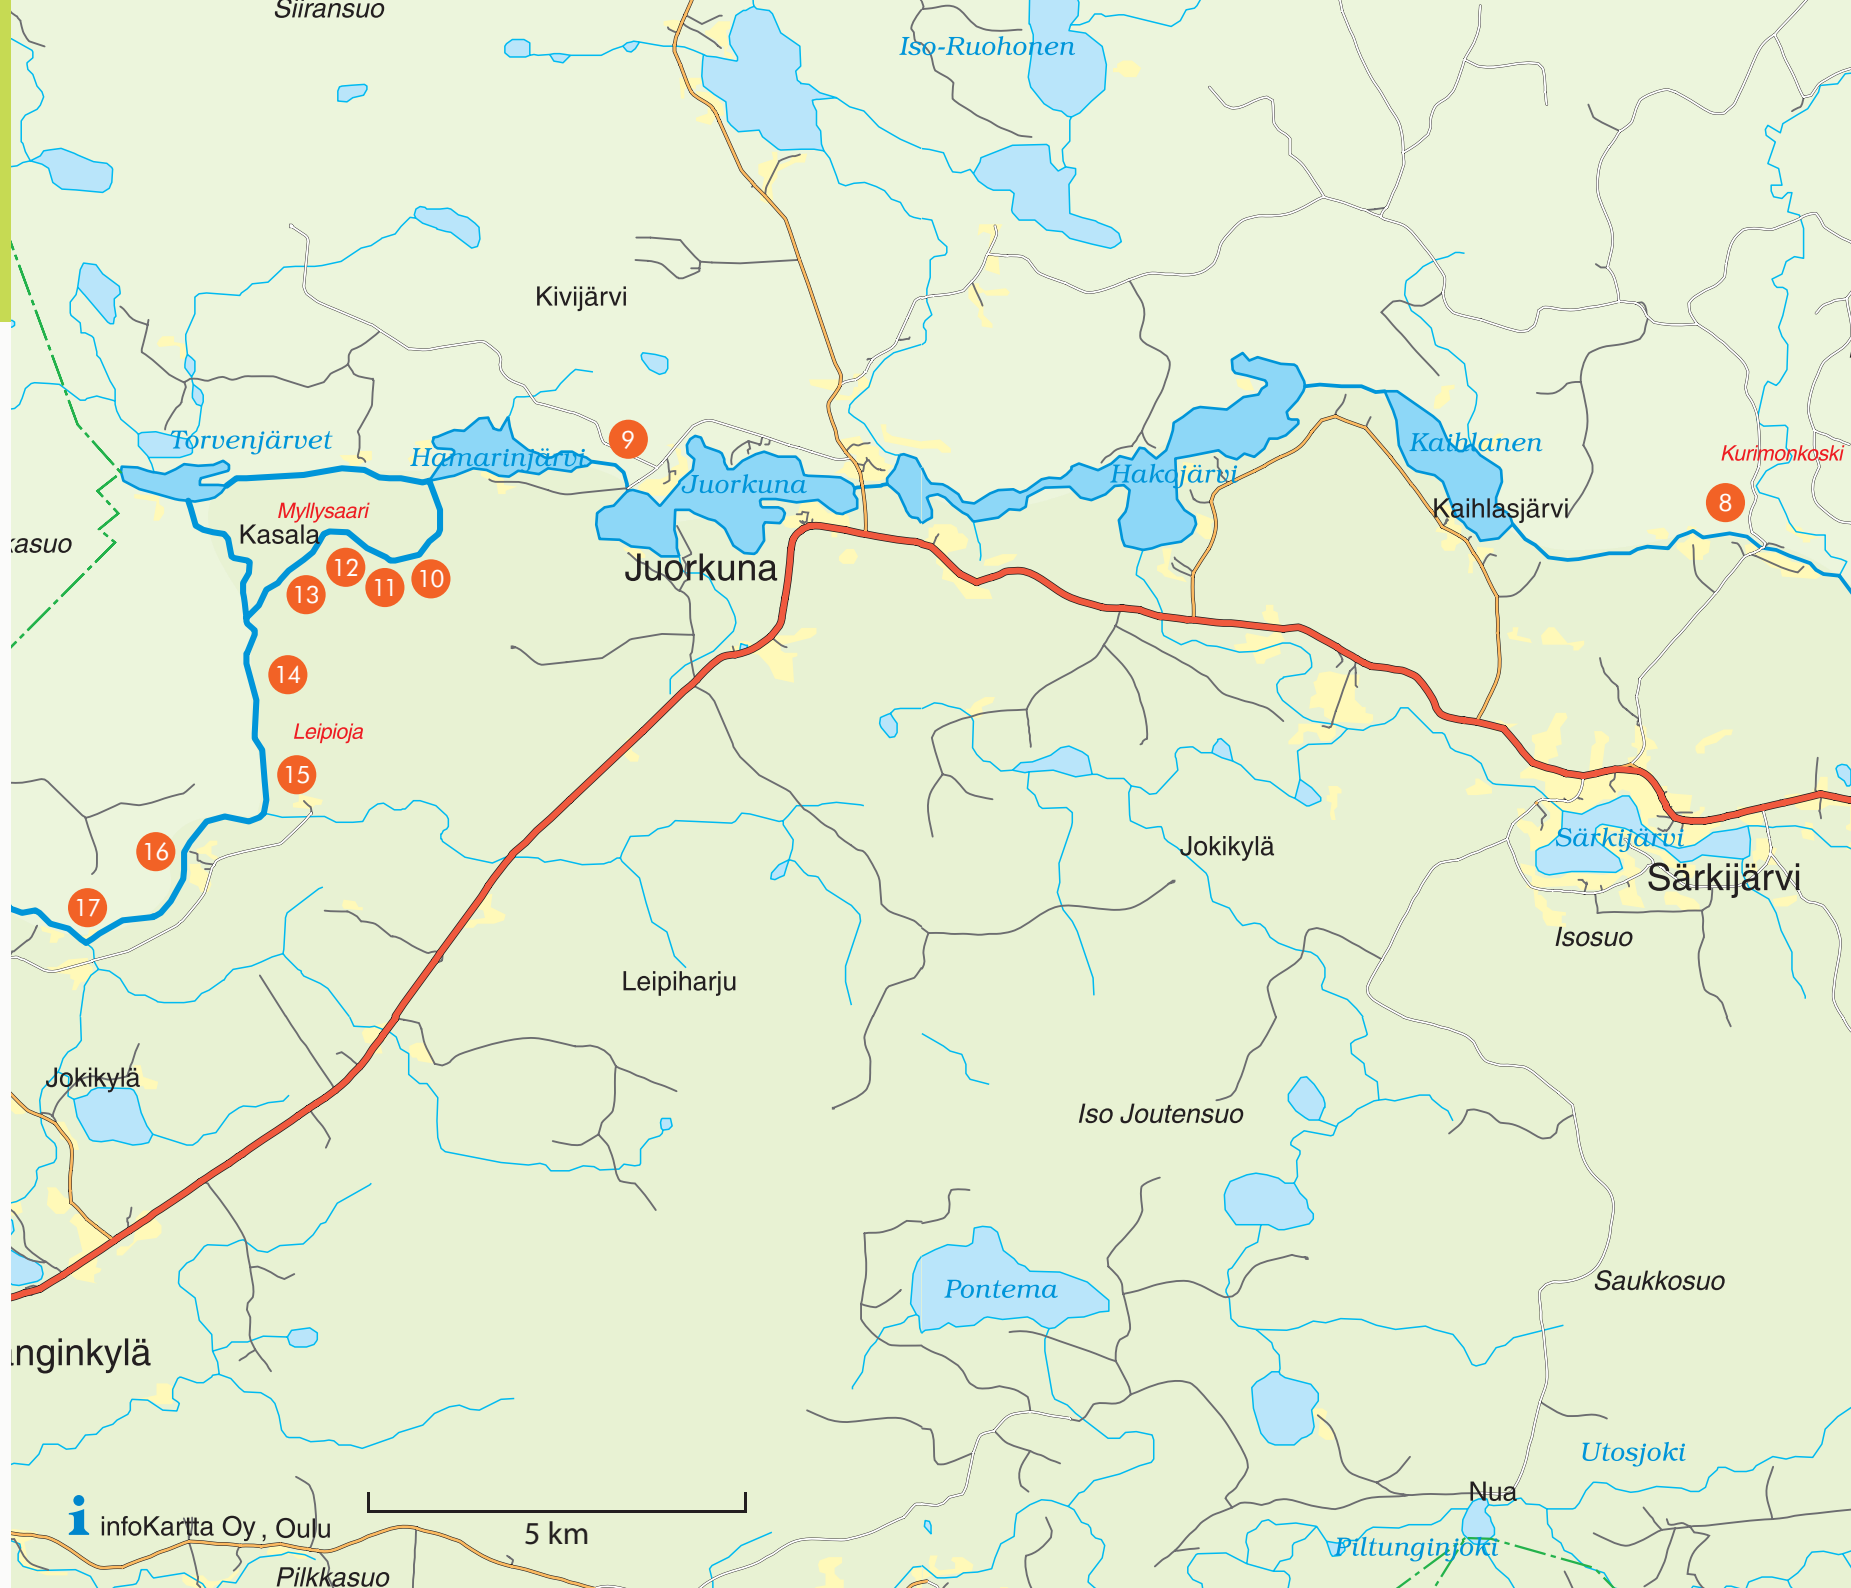

PUOLANKA- UTAJÄRVI

1. Virtalankoski
2. Puutiokoski
3. Kärryskoski
4. Kypäräkoski
5. Seinäkoski
6. Vaamaskoski
7. Kalliuskoski

UTAJÄRVI

8. Kurimonkoski
9. Perjakankosket
10. Myllykoski
11. Saarikoski
12. Vääräkoski
13. Paanakkakoski
14. Laukkukoski
15. Peurakoski
16. Lohikoski
17. Jousikoski

YLIKIIMINKI

18. Nivankoski
19. Isohuoseus
20. Koirakoski
21. Palokoski
22. Inninkoski
23. Lamminkoski
24. Kultakoski
25. Jauhokoski
26. Leppikoski
27. Ämmäkoski
28. Myllykoski
29. Merilän alakoski
30. Inkakoski
31. Alavuotonkoski
32. Vehkakoski
33. Uumakoski
34. Jokikokonkoski
35. Saarikoski

YLIKIIMINKI- KIIMINKI

- 36. Juopulinkoski
- 37. Kalliokoski
- 38. Palokoski
- 39. Ruuttikoski
- 40. Aittokoski
- 41. Seluskankoski
- 42. Mieskoski
- 43. Holapankoski
- 44. Särkikoski
- 45. Isakankoski
- 46. Pyyköseniva
- 47. Koitelinkoski
- 48. Laurinkoski
- 49. Koskelankoski
- 50. Vääräkoski

KIIMINKI- HAUKIPUDAS

51. Mannilankoski
52. Viittanen
53. Myllykoski
54. Lehtolankoski
55. Hettikoski
56. Tolpankoski
57. Kanniaisenkoski
58. Venekoski
59. Kontiokoski
60. Ylikoski, Puitin niva
61. Piimäkoski
62. Tamppikoski
63. Majavakoski
64. Peurakoski
65. Jalonkoski
66. Rätikoski
67. Jäniskoski
68. Sämpikoski
69. Alakoski
70. Perämeri